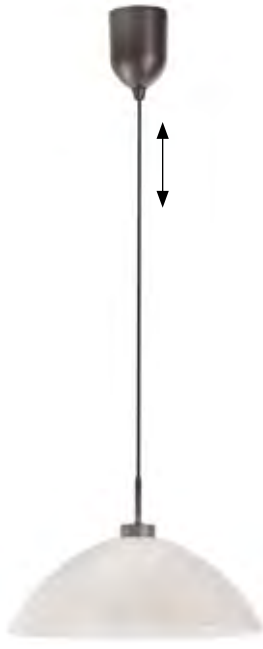

2630633
Dark Titan, Glas Weiß satiniert, Zuggendelleuchte mit Kabellift, E27, max. 57 W, H 700-1500, D 390
€ 189,60