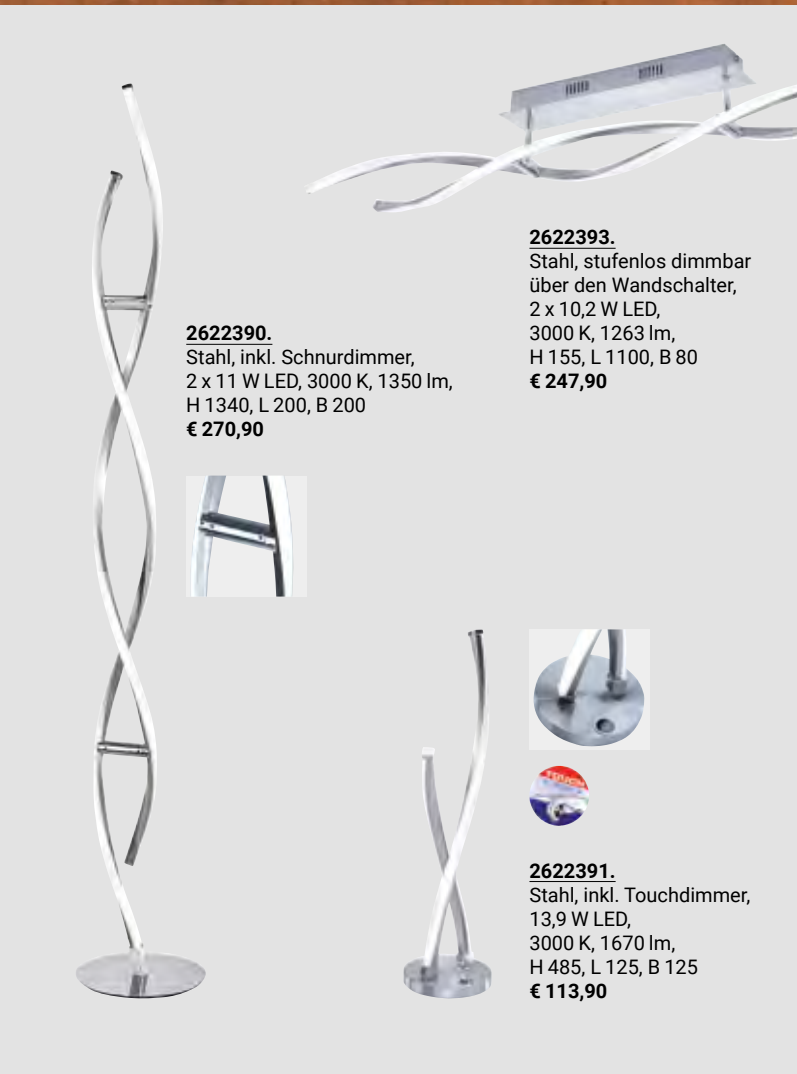

LICHT 2024

Design. Stil. Qualität.

1811813.
Schwarz,
220-240 V, 50 W LED,
3000/4000 K, 3182/3323 lm,
IP20, Lichtfarbe einstellbar
über Dip-Switch,
H 80, D 600
€ 511,60

1811812.
Weiß,
220-240 V, 50 W LED,
3000/4000 K, 3182/3323 lm,
IP20, Lichtfarbe einstellbar
über Dip-Switch,
H 80, D 600
€ 511,60

2630584
Schwarz matt/Chrom bedampft,
3 x E14, H 300, D 540
€ 165,90

Titelleuchte

2630573
Schwarz matt/Chrom bedampft,
6 x E14, H 1500, D 540
€ 252,90

Quelle: Trio

2622390.
Stahl, inkl. Schnurdimmer,
2 x 11 W LED, 3000 K, 1350 lm,
H 1340, L 200, B 200
€ 270,90

2622393.
Stahl, stufenlos dimmbar
über den Wandschalter,
2 x 10,2 W LED,
3000 K, 1263 lm,
H 155, L 1100, B 80
€ 247,90

2622391.
Stahl, inkl. Touchdimmer,
13,9 W LED,
3000 K, 1670 lm,
H 485, L 125, B 125
€ 113,90