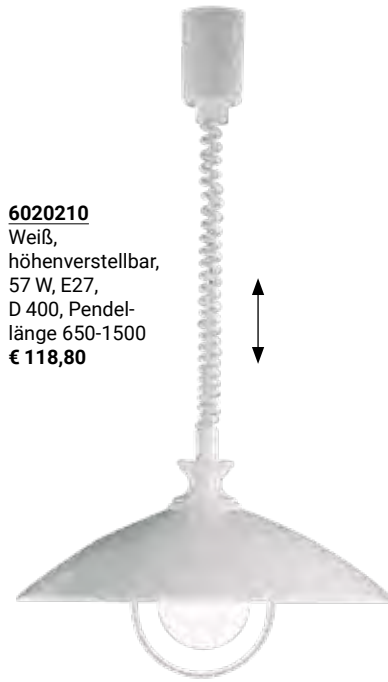

6020210
Weiß,
höhenverstellbar,
57 W, E27,
D 400, Pendel-
länge 650-1500
€ 118,80