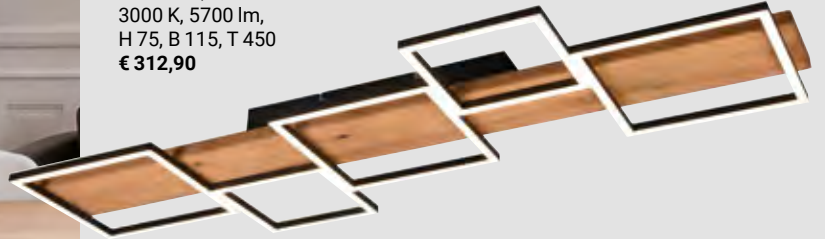

2630586.
Holz, Schwarz matt,
mit Switch-Dimmer,
42 W LED,
3000 K, 5700 lm,
H 75, B 115, T 450
€ 312,90