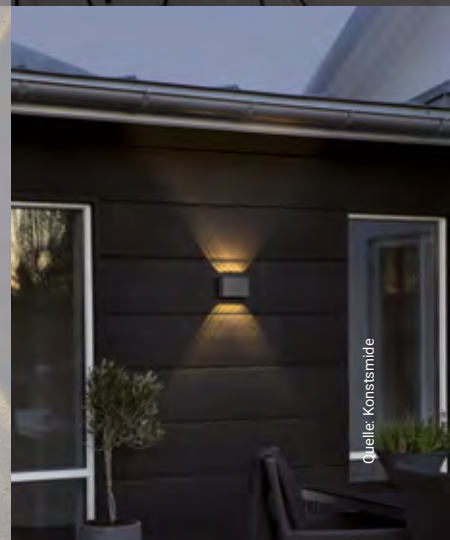

Quelle: Konstsmide