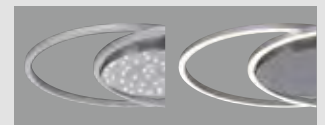

2630576.

Nickel matt/Weiß,
mit Switch-Dimmer, höhenverstellbar,
3 x 8 W LED,
3000 K, 3 x 900 lm,
H 1500, L 820, D 180
€ 395,90

2630634

Platin lackiert, Kabel Grau,
Zugpendelleuchte mit Kabellift,
E27, max. 57 W,
H 700-1500, D 440
€ 197,90

2630635

Platin, Schirm AQUASTOP IMBER Lichtgrau,
feucht abwischbar,
Zugpendelleuchte mit Kabellift und Zugbügel,
E 27, max. 57 W,
H 700-1500, D 420
€ 293,50

4609721.

Stahl,
Sternfläche separat steuerbar,
8,6 W LED, 2700-5000 K, 1080 lm,
2 x 16 W LED, 2700-5000 K, 1920 lm,
H 50, L 668, B 500
€ 418,90

Weiß,
220-240 V, IP20,
Lichtfarbe einstellbar
über Dip-Switch

1811737.

(s. Abb.)
30 W (24 W Down und 6 W Up) LED,
3000/4000 K, 2460/2610 lm,
H 90, D 300
€ 237,90

1811741.

42 W (34 W Down und 8 W Up) LED,
3000/4000 K, 3660/3857 lm,
H 90, D 400
€ 279,50

1811745.

70 W (60 W Down und 10 W Up) LED,
3000/4000 K, 6649/7050 lm,
H 90, D 600
€ 511,60

1811743.

42 W (34 W Down und 8 W Up) LED,
3000/4000 K, 3660/3857 lm,
H 90, D 400
€ 279,50

Schwarz,
220-240 V, IP20,
Lichtfarbe einstellbar
über Dip-Switch

1811739.

(s. Abb.)
30 W (24 W Down und 6 W Up) LED,
3000/4000 K, 2460/2610 lm,
H 90, D 300
€ 237,90

1811747.

70 W (60 W Down und 10 W Up) LED,
3000/4000 K, 6649/7050 lm,
H 90, D 600
€ 511,60