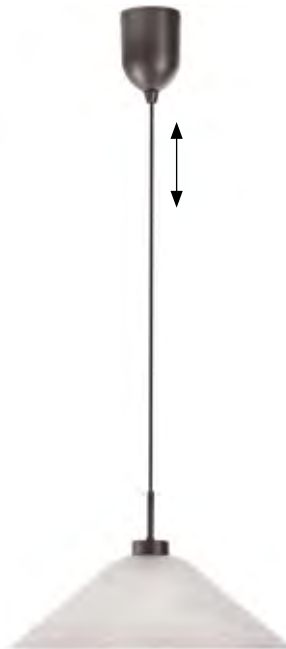

2630632
Dark Titan, Glas Alabaster Weiß, Zuggendelleuchte mit Kabellift, E 27, max. 57 W, H 700-1500, D 400
€ 185,40