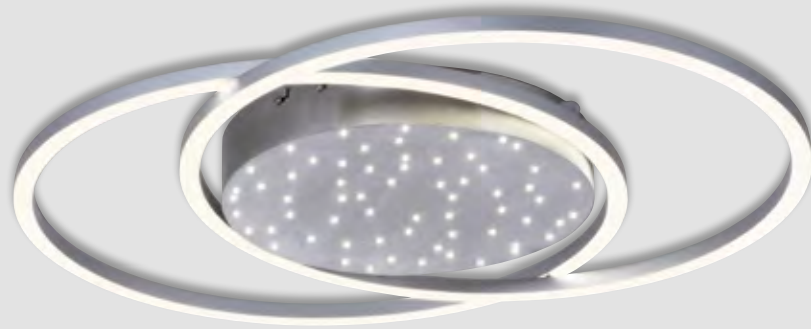

2622393.
Stahl, stufenlos dimmbar
über den Wandschalter,
2 x 10,2 W LED,
3000 K, 1263 lm,
H 155, L 1100, B 80
€ 247,90

2622391.
Stahl, inkl. Touchdimmer,
13,9 W LED,
3000 K, 1670 lm,
H 485, L 125, B 125
€ 113,90

2622392.
Stahl, stufenlos dimmbar
über den Wandschalter,
2 x 10,2 W LED,
3000 K, 1263 lm,
H 1200, L 1100, B 80
€ 270,90

Quelle: Paul Neuhaus

2630576.

Nickel matt/Weiß,
mit Switch-Dimmer, höhenverstellbar,
3 x 8 W LED,
3000 K, 3 x 900 lm,
H 1500, L 820, D 180
€ 395,90

2630634

Platin lackiert, Kabel Grau,
Zugpendelleuchte mit Kabellift,
E27, max. 57 W,
H 700-1500, D 440
€ 197,90

2630635

Platin, Schirm AQUASTOP IMBER Lichtgrau,
feucht abwischbar,
Zugpendelleuchte mit Kabellift und Zugbügel,
E 27, max. 57 W,
H 700-1500, D 420
€ 293,50