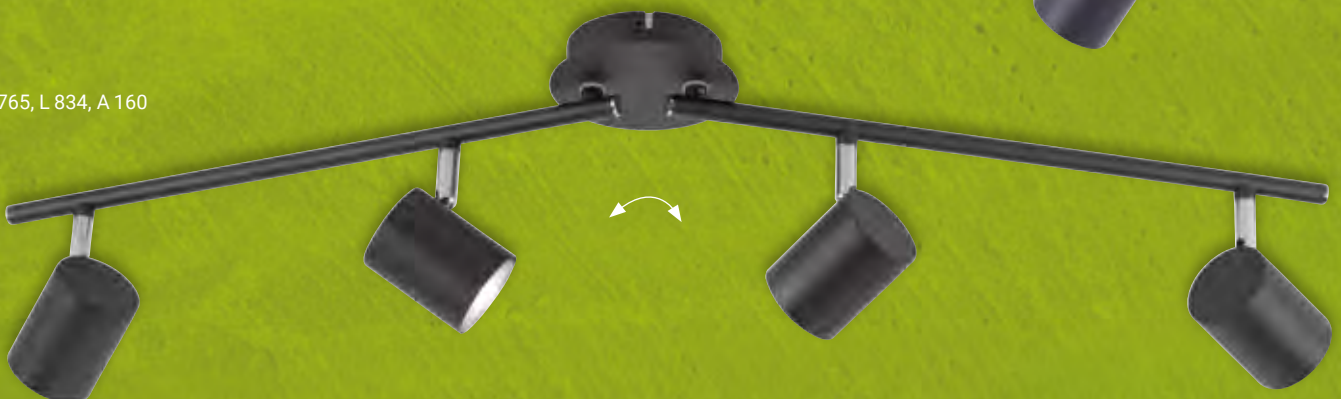

4609706.
2 x GU10,
H 142-160, B 110,
L 404, A 142-160
€ 44,90

4609708.
schwenkbar,
4 x GU10,
H 144-160, B 765, L 834, A 160
€ 93,90