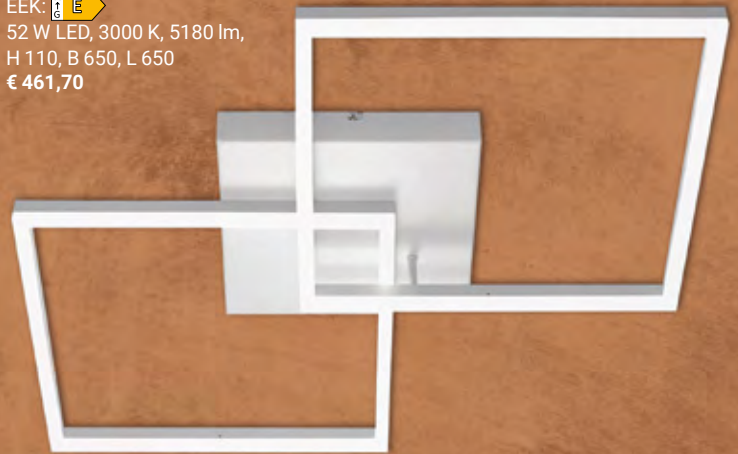

2624238.
Metall Weiß, Abdeckung Methacrylat, dimmbar,
EEK: **A** **E**
52 W LED, 3000 K, 5180 lm,
H 110, B 650, L 650
€ 461,70

1811834.
2 x 8 W LED,
2 x 800 lm, 2 x 900 lm, 2 x 850 lm,
H 38, B 360, L 90
€ 154,10