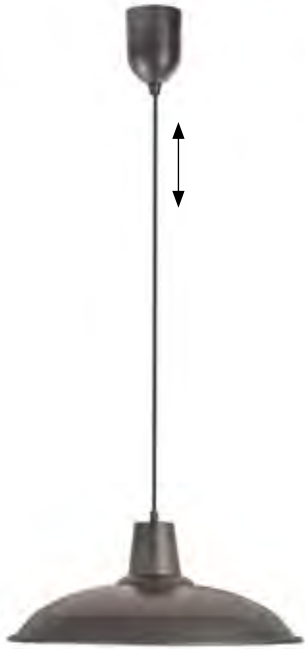

2630631
Dark Titan, Aluminiumreflektor innen Platin, aussen, Dark Titan lackiert, Kabel Schwarz, Zuggendelleuchte mit Kabellift, E 27, max. 57 W, H 700-1500, D 440
€ 197,90