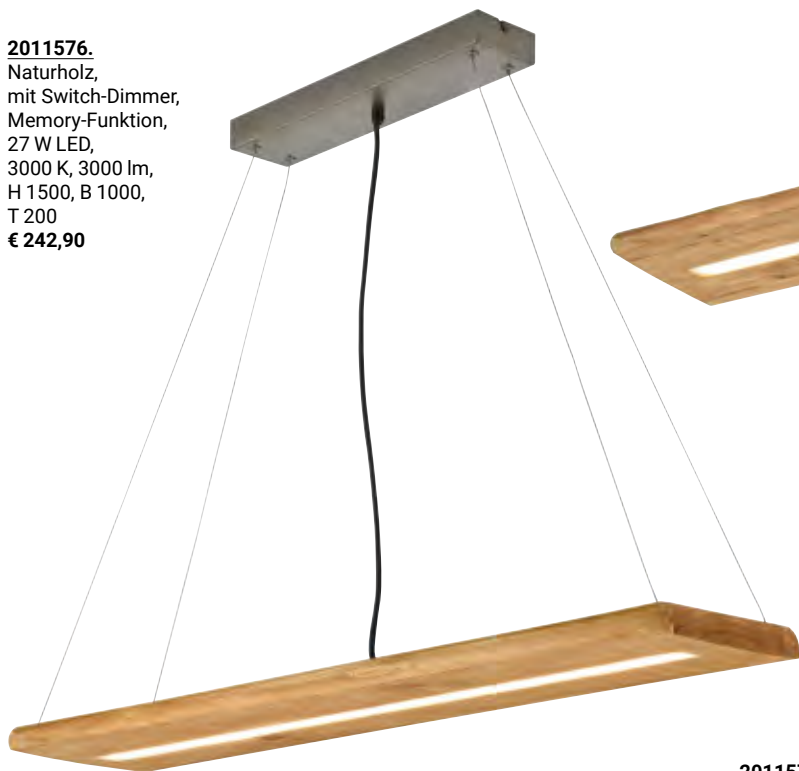

2616297.
3 x 6 W LED,
3000 K, 3 x 470 lm,
H 210, D 300
€ 81,90

2616294.
3 x 6 W LED,
3000 K, 3 x 470 lm,
H 190, B 550, T 100
€ 80,90

2616295.
4 x 6 W LED,
3000 K, 4 x 470 lm,
H 190, B 880, T 110
€ 102,90

2630583
Nickel antik, Holz, Weiß,
E27,
H 365, D 350
€ 114,90

2630570
Nickel antik, Holz, Weiß,
E27,
H 1500, B 1000
€ 242,90

2630578
Nickel antik, Holz, Weiß,
E14,
H 400, D 180
€ 57,90

2011576.
 Naturholz,
 mit Switch-Dimmer,
 Memory-Funktion,
 27 W LED,
 3000 K, 3000 lm,
 H 1500, B 1000,
 T 200
 € 242,90