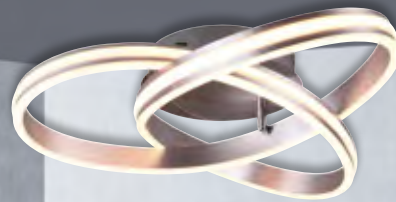

2011599.
Nickel, mit Switch-Dimmer,
Lichtfarbe einstellbar,
2300/3000/4000 K, 7000 lm,
mit Switch-Dimmer,
Lichtfarbe einstellbar,
58 W LED,
H 140, D 590
€ 354,90