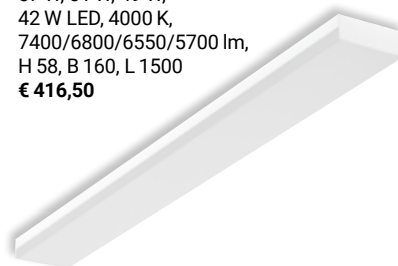

IP44, Lichtfarbe und Leistung einstellbar,
über Dip-Switch, 220-240 V,
10 W, 13 W, 19 W LED,
3000/4000/5700 K, 1050-2280 lm,
H 73, B 47, L 602

1811819.
(s. Abb.) Weiß
€ 110,60

1811820.
Silber
€ 110,60

Weiß, Abdeckung Kunststoff, EEK: 