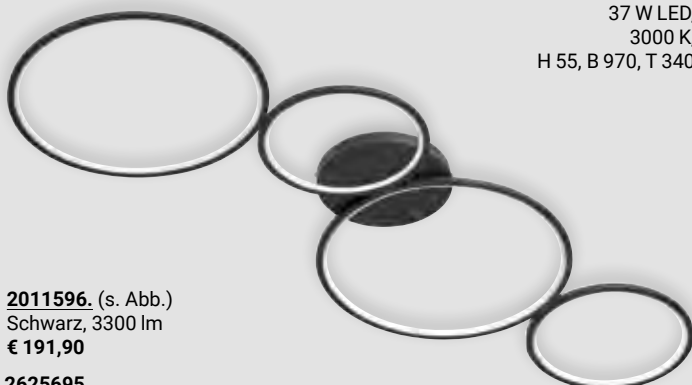

2626025 (s. Abb.)
Stoff Grau
€ 165,90

2626024
Stoff Weiß
€ 165,90

Mit Switch-Dimmer,
37 W LED,
3000 K,
H 55, B 970, T 340

2011596. (s. Abb.)
Schwarz, 3300 lm
€ 191,90

2625695.
Weiß matt, 3300 lm
€ 191,90