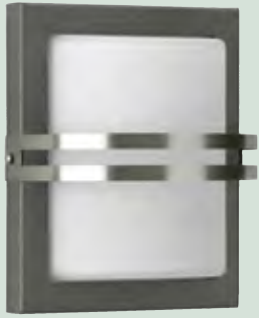

3251260
Anthrazit,
E 27, max. 57 W,
H 165, B 205, A 105
€ 245,00