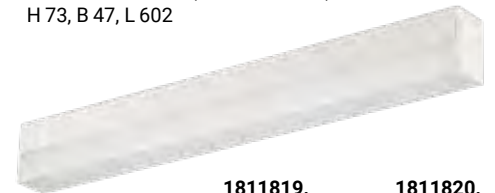

IP44, Lichtfarbe und Leistung einstellbar,
über Dip-Switch, 220-240 V,
10 W, 13 W, 19 W LED,
3000/4000/5700 K, 1050-2280 lm,
H 73, B 47, L 602