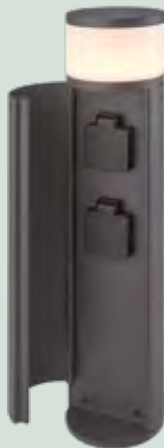

3262211.
Anthrazit, Gehäuse
Aluminium Druckguss,
Abdeckung Kunststoff,
Steckdosensäule, IP44,
GU10, 3,4 W,
3000 K, 350 lm,
L 465, D 100
€ 190,20