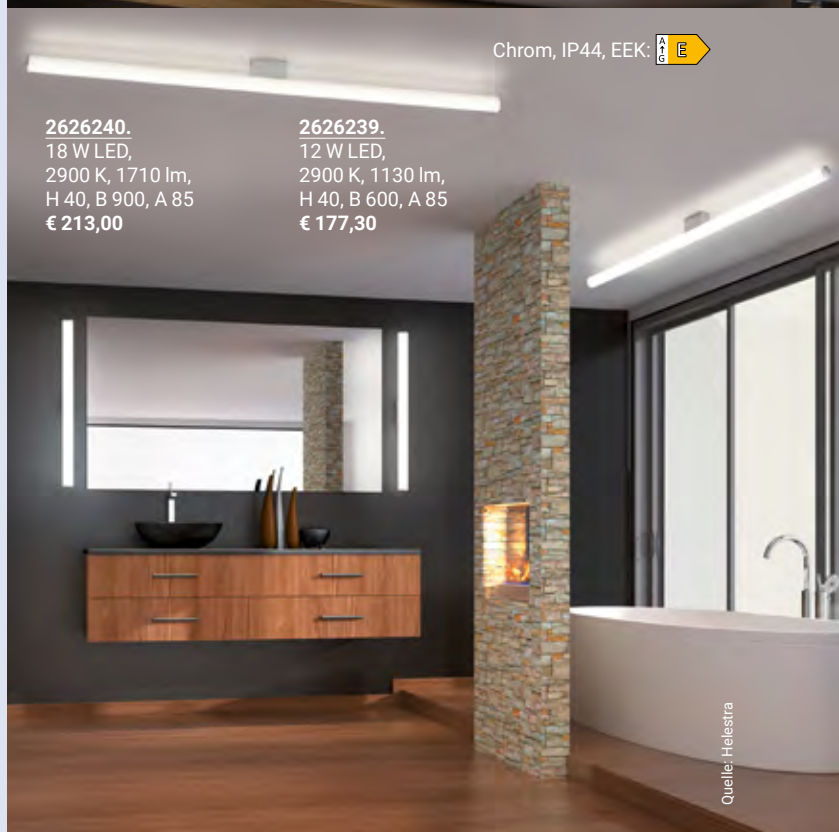

4910373.
15 W LED,
3000/4000 K,
1550+1650 lm,
L 900, B 46, H 60
€ 213,30

2625654.
Chrom,
Acrylglas Opal glänzend,
EEK:
8 W LED, IP44, 3000 K, 600 lm,
L 500, B 40, A 90
€ 118,80

2623196. (s. Abb.)
15 W LED,
2700-6000 K, 1290 lm,
H 40, B 990, A 110
€ 320,10

Chrom, dimmbar,
inkl. Fernbedienung,
EEK:

2623195.
12 W LED,
2700-6000 K, 1020 lm,
H 40, B 790, A 110
€ 279,60

2623194.
8 W LED,
2700-6000 K, 680 lm,
H 40, B 490, A 110
€ 236,80

Quelle: Helestra

Chrom, IP44, EEK:

2626240.
18 W LED,
2900 K, 1710 lm,
H 40, B 900, A 85
€ 213,00

2626239.
12 W LED,
2900 K, 1130 lm,
H 40, B 600, A 85
€ 177,30

Quelle: Helestra

2624236.
Metall Chrom,
Abdeckung Methacrylat,
EEK:
10 W LED,
3000 K, 1200 lm, IP44,
H 55, L 500, B 105
€ 180,80