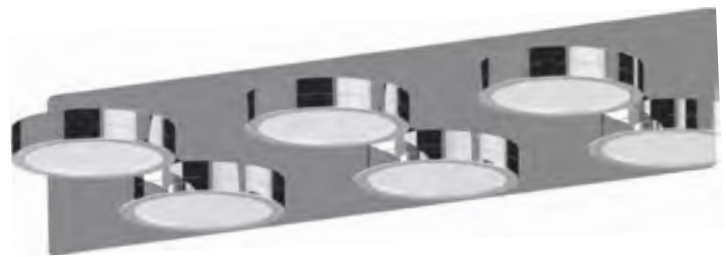

Chrom, GX53, 2700/4000 K
2627434.
6 W, 500 lm,
H 160, B 112, L 112
€ 60,80

2627436.
Chrom,
GX53, 2700/4000 K,
3 x 6 W, 3 x 500 lm,
H 161, B 500, L 110
€ 157,20