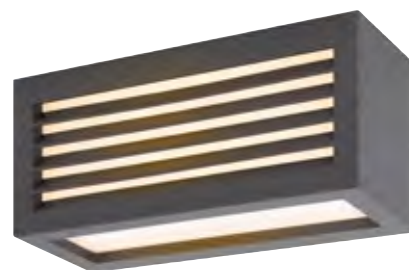

3256563.
Anthrazit, EEK: E
19 W LED, 3000 K, 600 lm,
H 110, L 250, B 110
€ 152,30