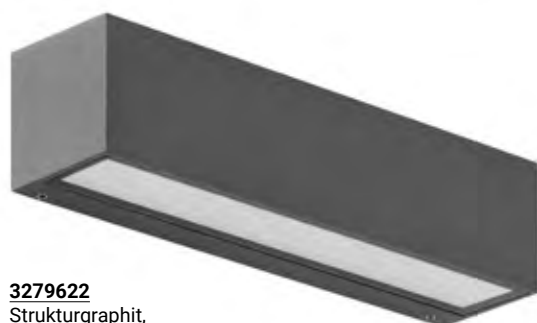

2625690
max. 28 W,
H 300, D 85
€ 48,90

3279622
Strukturgraphit,
IP65,
GU10, 230 V, 3,1 W LED,
3000 K, 208 lm
H 50, L 190, B 33
€ 179,20