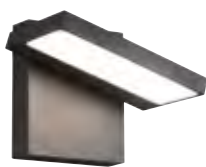

3208476
Weiß
€ 35,60

3208478
Schwarz
€ 35,60

Quelle: Konstsmide

Quelle: Konstsmide

Quelle: Konstsmide

Quelle: Tino

2011573. (s. Abb.)
B 150, H 120, A 125
€ 142,90

2011574.
mit Bewegungssensor,
B 150, H 120, A 125
€ 173,90